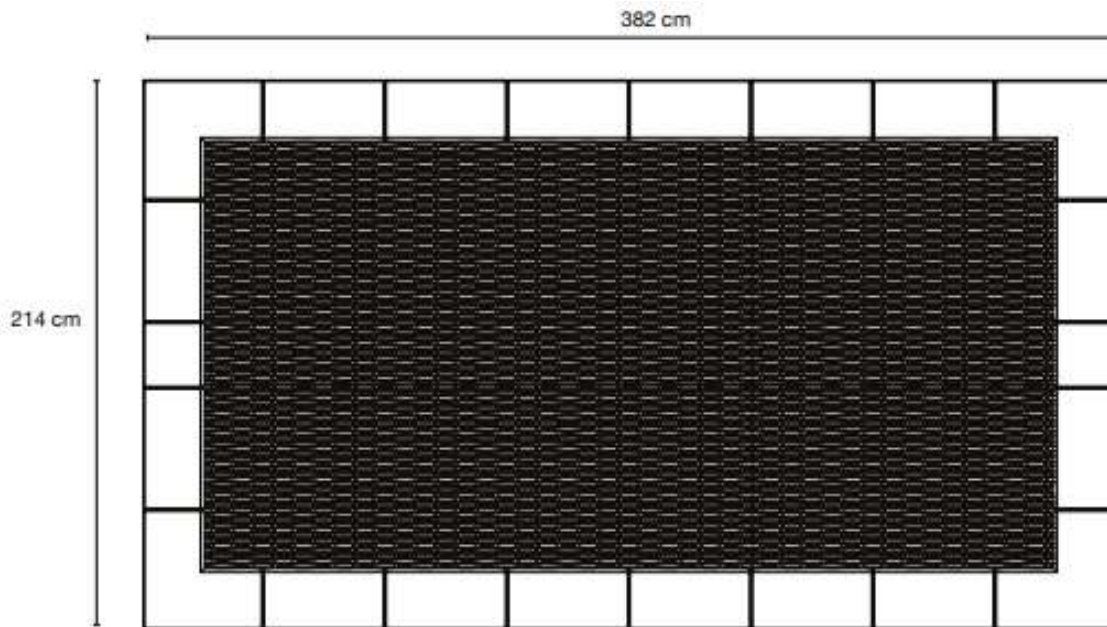

Die Bodentrampoline "Large" und "XL" sind auch mit **rollstuhlgerechten Rampen** zum bequemen Befahren der Sprungfläche erhältlich.