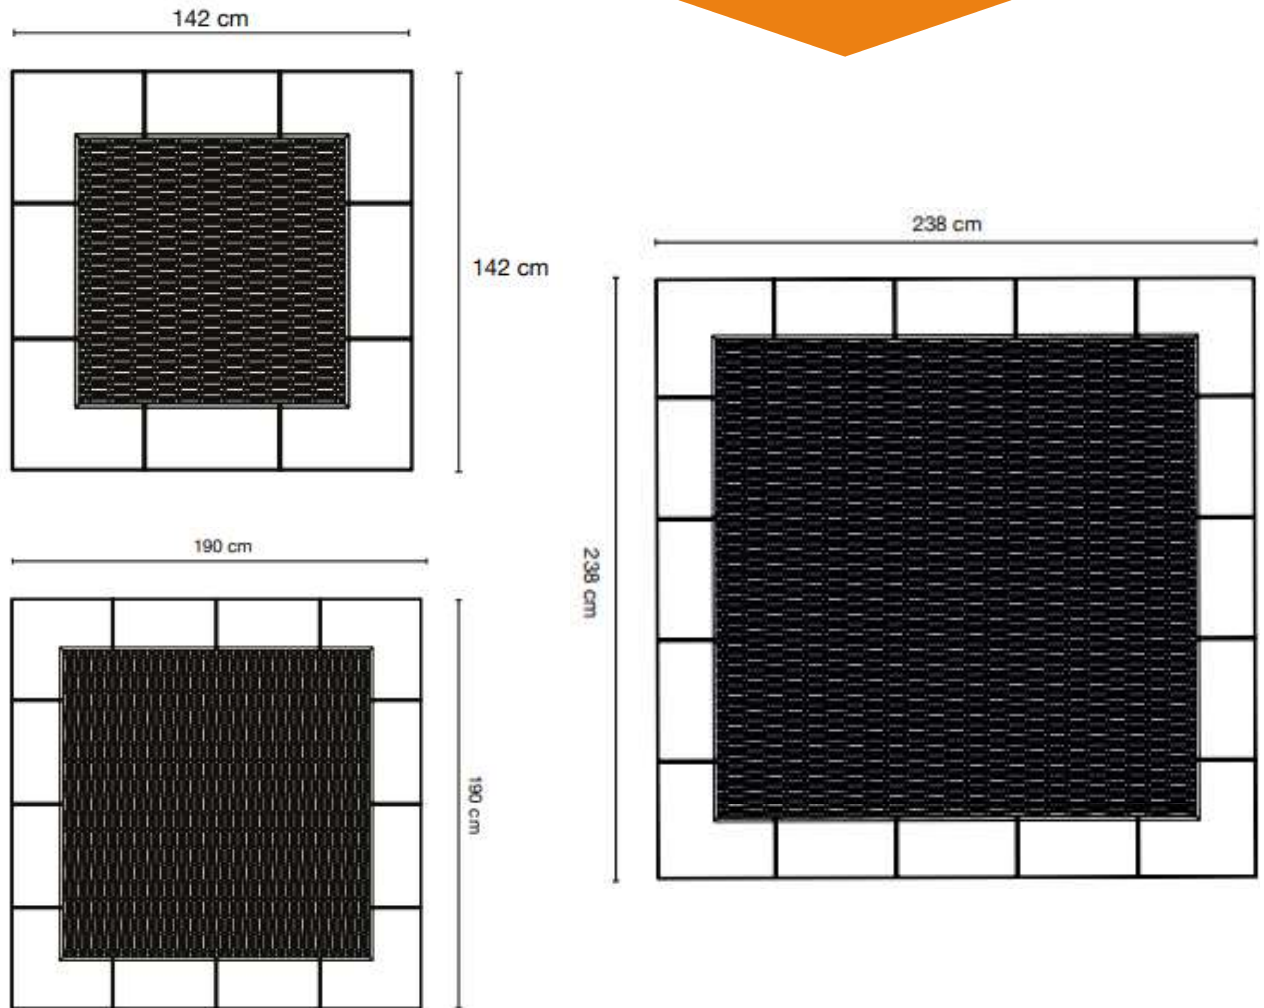

gelb-bunt / schwarz
spotted yellow / black

vierfach kariert / blau
quad-checked / blue

Sprunggeräte

sechseckig + rund

| Artikelnummer | Artikel | Maße Sprungtuch | Gerätegröße |
|---------------|-----------------------|-----------------|--------------|
| 9720 | Bodentrampolin Circle | Ø 128 cm | Ø 178 cm |
| 9722 | Bodentrampolin 6Small | 126 x 145,5 cm | 174 x 201 cm |
| 9723 | Bodentrampolin 6Mega | 168 x 193,5 cm | 216 x 249 cm |

Maximale Fallhöhe 90cm
 Einbaurahmen verzinkt

Sprunggeräte

quadratisch

| Artikelnummer | Artikel | Maße Sprungtuch | Gerätegröße |
|---------------|--------------------------|-----------------|--------------|
| 9710 | Bodentrampolin XSmall | 94 x 94 cm | 142 x 142 cm |
| 9712 | Bodentrampolin Medium | 142 x 142 cm | 190 x 190 cm |
| 9714 | Bodentrampolin MegaLarge | 190 x 190 cm | 238 x 238 cm |