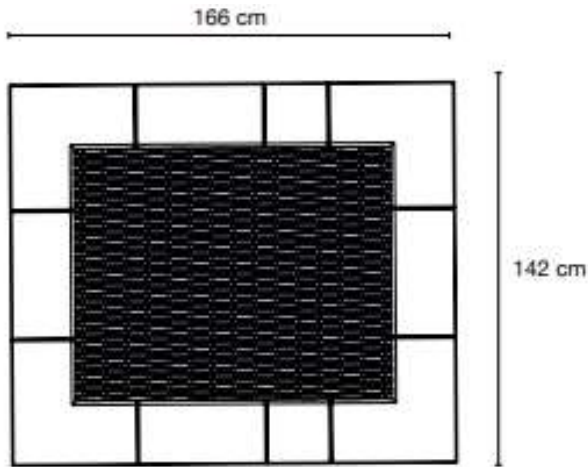

gelb-bunt / schwarz
spotted yellow / black

vierfach kariert / blau
quad-checked / blue

Sprunggeräte

sechseckig + rund

| Artikelnummer | Artikel | Maße Sprungtuch | Gerätegröße |
|---------------|-----------------------|-----------------|--------------|
| 9720 | Bodentrampolin Circle | Ø 128 cm | Ø 178 cm |
| 9722 | Bodentrampolin 6Small | 126 x 145,5 cm | 174 x 201 cm |
| 9723 | Bodentrampolin 6Mega | 168 x 193,5 cm | 216 x 249 cm |

Maximale Fallhöhe 90cm
 Einbaurahmen verzinkt

Sprunggeräte

quadratisch

| Artikelnummer | Artikel | Maße Sprungtuch | Gerätegröße |
|---------------|--------------------------|-----------------|--------------|
| 9710 | Bodentrampolin XSmall | 94 x 94 cm | 142 x 142 cm |
| 9712 | Bodentrampolin Medium | 142 x 142 cm | 190 x 190 cm |
| 9714 | Bodentrampolin MegaLarge | 190 x 190 cm | 238 x 238 cm |

Maximale Fallhöhe 90cm
 Einbaurahmen verzinkt

| Artikelnummer | Artikel | Maße Sprungtuch | Gerätegröße |
|---------------|-------------------------|--------------------|--------------|
| 9711 | Bodentrampolin Small | 94 x 118 cm | 142 x 166 cm |
| 9713 | Bodentrampolin Large | 142 x 190 cm | 190 x 238 cm |
| 9716 | Bodentrampolin XL | 238 x 142cm | 286 x 190 cm |
| 9718 | Bodentrampolin XXL | 334 x 166 cm | 382 x 214 cm |