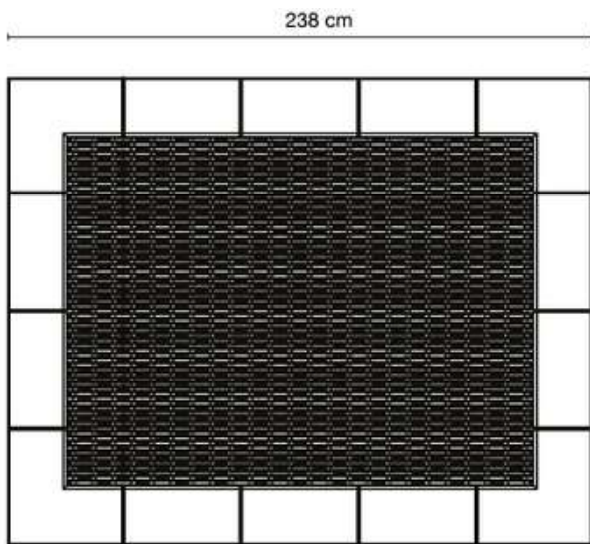

gelb-bunt / schwarz
spotted yellow / black

vierfach kariert / blau
quad-checked / blue

Sprunggeräte

sechseckig + rund

| Artikelnummer | Artikel | Maße Sprungtuch | Gerätegröße |
|---------------|-----------------------|-----------------|--------------|
| 9720 | Bodentrampolin Circle | Ø 128 cm | Ø 178 cm |
| 9722 | Bodentrampolin 6Small | 126 x 145,5 cm | 174 x 201 cm |
| 9723 | Bodentrampolin 6Mega | 168 x 193,5 cm | 216 x 249 cm |

Maximale Fallhöhe 90cm
 Einbaurahmen verzinkt

Sprunggeräte

quadratisch

| Artikelnummer | Artikel | Maße Sprungtuch | Gerätegröße |
|---------------|--------------------------|-----------------|--------------|
| 9710 | Bodentrampolin XSmall | 94 x 94 cm | 142 x 142 cm |
| 9712 | Bodentrampolin Medium | 142 x 142 cm | 190 x 190 cm |
| 9714 | Bodentrampolin MegaLarge | 190 x 190 cm | 238 x 238 cm |

Maximale Fallhöhe 90cm
 Einbaurahmen verzinkt

| Artikelnummer | Artikel | Maße Sprungtuch | Gerätegröße |
|---------------|-------------------------|--------------------|--------------|
| 9711 | Bodentrampolin Small | 94 x 118 cm | 142 x 166 cm |
| 9713 | Bodentrampolin Large | 142 x 190 cm | 190 x 238 cm |
| 9716 | Bodentrampolin XL | 238 x 142cm | 286 x 190 cm |
| 9718 | Bodentrampolin XXL | 334 x 166 cm | 382 x 214 cm |