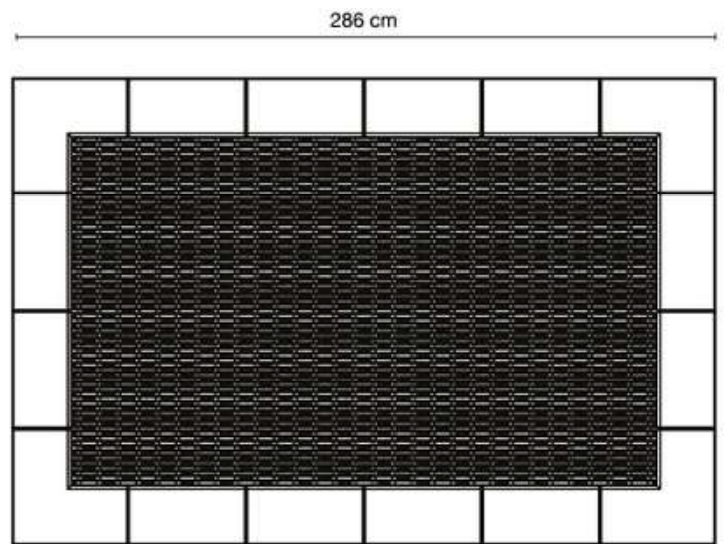

gelb-bunt / schwarz
spotted yellow / black

vierfach kariert / blau
quad-checked / blue

Sprunggeräte

sechseckig + rund

| Artikelnummer | Artikel | Maße Sprungtuch | Gerätegröße |
|---------------|-----------------------|-----------------|--------------|
| 9720 | Bodentrampolin Circle | Ø 128 cm | Ø 178 cm |
| 9722 | Bodentrampolin 6Small | 126 x 145,5 cm | 174 x 201 cm |
| 9723 | Bodentrampolin 6Mega | 168 x 193,5 cm | 216 x 249 cm |

Maximale Fallhöhe 90cm
 Einbaurahmen verzinkt

Sprunggeräte

quadratisch

| Artikelnummer | Artikel | Maße Sprungtuch | Gerätegröße |
|---------------|--------------------------|-----------------|--------------|
| 9710 | Bodentrampolin XSmall | 94 x 94 cm | 142 x 142 cm |
| 9712 | Bodentrampolin Medium | 142 x 142 cm | 190 x 190 cm |
| 9714 | Bodentrampolin MegaLarge | 190 x 190 cm | 238 x 238 cm |

Maximale Fallhöhe 90cm
 Einbaurahmen verzinkt

| Artikelnummer | Artikel | Maße Sprungtuch | Gerätegröße |
|---------------|-------------------------|--------------------|--------------|
| 9711 | Bodentrampolin Small | 94 x 118 cm | 142 x 166 cm |
| 9713 | Bodentrampolin Large | 142 x 190 cm | 190 x 238 cm |
| 9716 | Bodentrampolin XL | 238 x 142cm | 286 x 190 cm |
| 9718 | Bodentrampolin XXL | 334 x 166 cm | 382 x 214 cm |