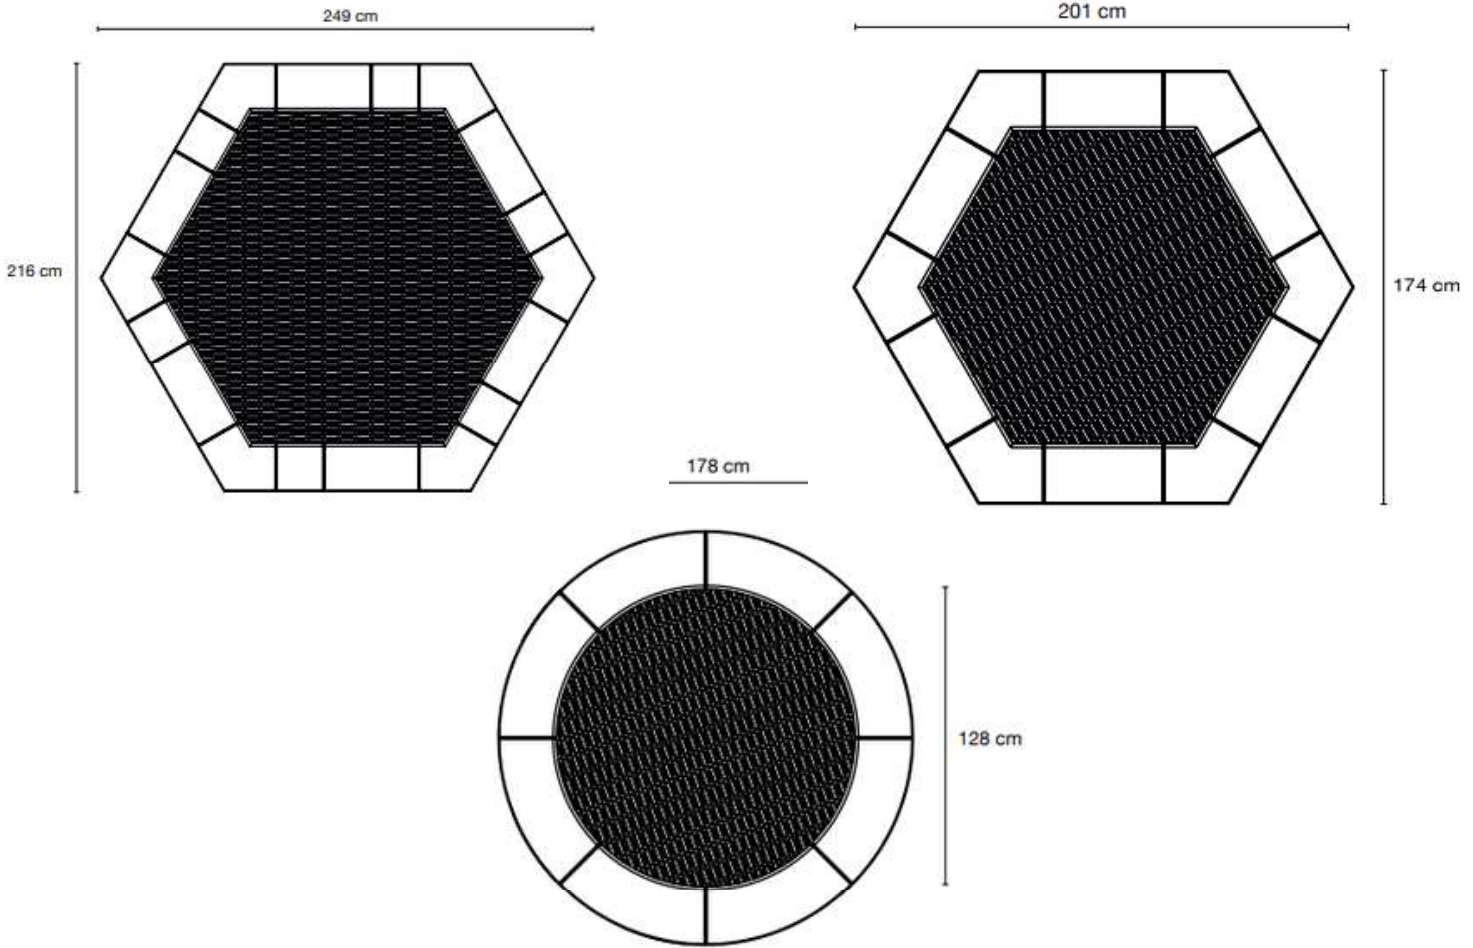

gelb-bunt / schwarz
spotted yellow / black

vierfach kariert / blau
quad-checked / blue

Sprunggeräte

sechseckig + rund

| Artikelnummer | Artikel | Maße Sprungtuch | Gerätegröße |
|---------------|-----------------------|-----------------|--------------|
| 9720 | Bodentrampolin Circle | Ø 128 cm | Ø 178 cm |
| 9722 | Bodentrampolin 6Small | 126 x 145,5 cm | 174 x 201 cm |
| 9723 | Bodentrampolin 6Mega | 168 x 193,5 cm | 216 x 249 cm |

Maximale Fallhöhe 90cm
 Einbaurahmen verzinkt

Sprunggeräte

quadratisch

| Artikelnummer | Artikel | Maße Sprungtuch | Gerätegröße |
|---------------|--------------------------|-----------------|--------------|
| 9710 | Bodentrampolin XSmall | 94 x 94 cm | 142 x 142 cm |
| 9712 | Bodentrampolin Medium | 142 x 142 cm | 190 x 190 cm |
| 9714 | Bodentrampolin MegaLarge | 190 x 190 cm | 238 x 238 cm |