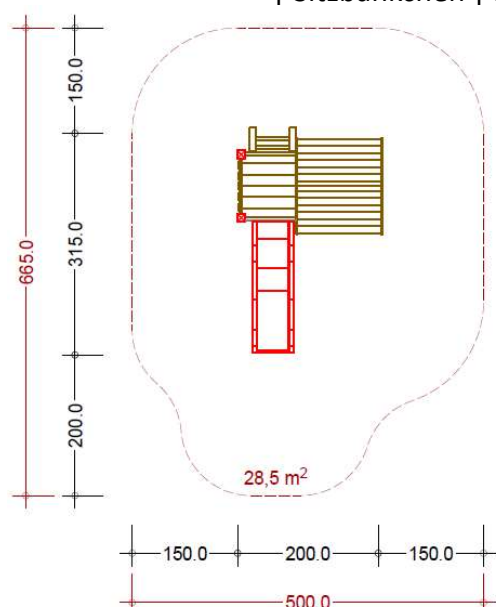

Spielhaus mit Rutschpodest

Lärche

Gerätebeschreibung

Spielhaus auf Stelzen mit Anbau – Rutschpodest.
 Spielhaus mit Wandelementen und Satteldach aus kerngetrennter Lärche auf verzinkten Aufständerungen. Aufstieg zum Spielhaus über eine kleine Sprossenleiter. Spielhaus mit Sitzbänkchen & kleinem Spieltisch. Geeignet für Kindergärten, Schulen oder auf öffentlichen Spielplätzen.

Grundausrüstung

Spielhaus 100 x 100 cm - PH 80 cm | Anbau – Rutschpodest 100 x 100 cm - PH 80 cm | 1 Satteldach | 4 Wandelemente | 2 Fenster | 3 Brüstungselemente | GFK Sicherheitsrutsche PH 80 cm | Sprossenaufstieg | Sitzbänkchen | Spieltisch

Details

Ausführung Lärche kerngetrennt, natur

Größtes Einzelteil 124 x 138 x 55 cm

Schwerstes Einzelteil 35 kg

Fallhöhe max. 80 cm

Gerätegröße 200 x 315 cm

Bodenklasse Gemäß EN 1177

Fundamente 8 Stk á 40 x 40 x 60 cm

Altersgruppe ab 1 Jahre

Fallschutzfläche Rasen ausreichend

Sicherheitsbereich 500 x 665 cm