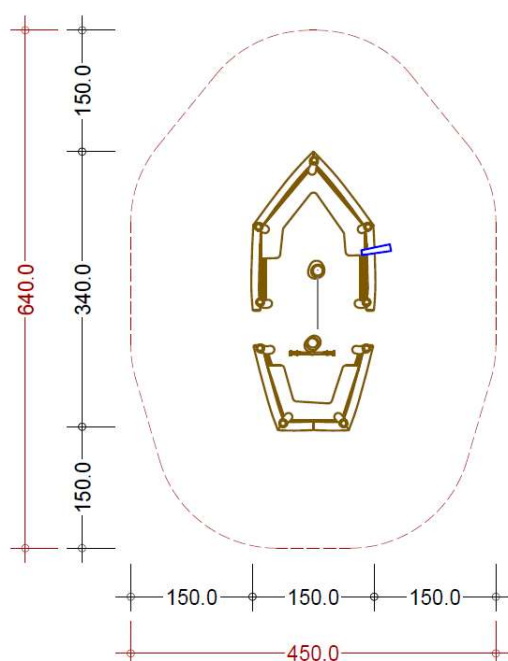

Kleines Spielboot

Robinie

Gerätebeschreibung

Kleinkindergerechtes Robinien – Spielschiff | geeignet für Kindergärten, in Schulen & auf öffentlichen Spielflächen

Ausstattung

Konstruktion aus Robinienholz splintfrei & geschliffen | 1 Bug | 1 Heck | 1 Steuerrad | 1 Segelmast | 1 kleines Fernglas | 2 Sitzbänkchen

Details

Ausführung Robinie splintfrei & geschliffen

Bodenklasse Gemäß EN 1177

Größtes Einzelteil 150 x 200 x 160 cm

Fundamente 11 Stk á Ø40 x 60 cm

Schwerstes Einzelteil 120 kg

Altersgruppe ab 1 Jahr(e)

Fallhöhe max. 59 cm

Fallschutzfläche Rasen ausreichend

Gerätegröße 150 x 340 x 250 cm

Sicherheitsbereich 450 x 640 cm