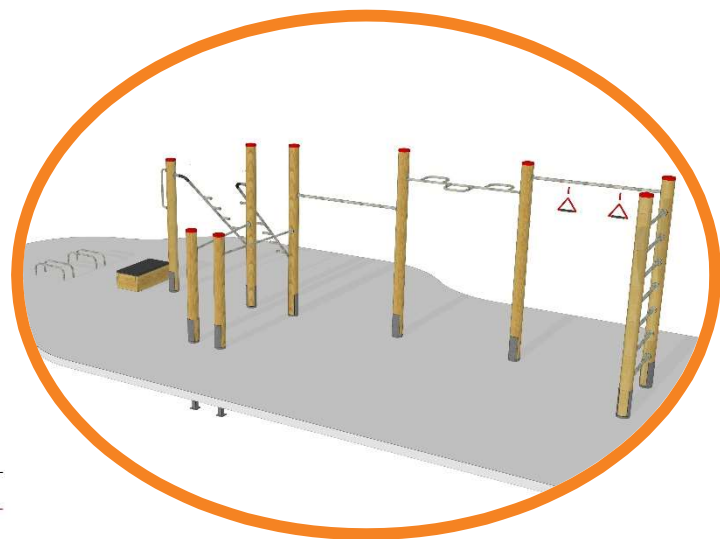

Calisthenics – Strecke 01

Lärche

Gerätebeschreibung

Calisthenics – Strecke 01 bestehend aus:

3 Steher, Höhe 250 cm, -3 Steher Höhe 200 cm, - 2 Steher Höhe 140 cm, 1 x Klimmzugstange, 1 x Sprossenleiter vertikal, 1 x Barren konisch, 1 x Kudu-Stange, 1 x Blockpodest Höhe 30cm, 1 x geschlängelte Klimmzugstange, 1 Klimmzugstange mit Hantelpaar, 1 x Ruderstangen schräg & 2 Paar Liegestützstangen. Gesamte Konstruktion aus kerngetrennter Lärche auf verzinkten Aufständerungen. Sämtliche Calisthenics - Elemente aus polierten Edelstahl.

Zusatzausstattung

Unterschiedlich Calisthenics-Elemente, Ausführung in Rund – oder Kantholz

Details

Ausführung Lärche, natur, kerngetrennt

Größtes Einzelteil 250 x 14 x 14 cm

Schwerstes Einzelteil 25 kg

Fallhöhe max. 235 cm

Gerätegröße 331 cm x 937 cm

Bodenklasse Gemäß EN 1177

Fundamente 17 Stk 60 x 60 x 80 cm

Altersgruppe ab 10 Jahren

Fallschutzfläche 631 x 1287 cm

Sicherheitsbereich 631 x 1287 cm