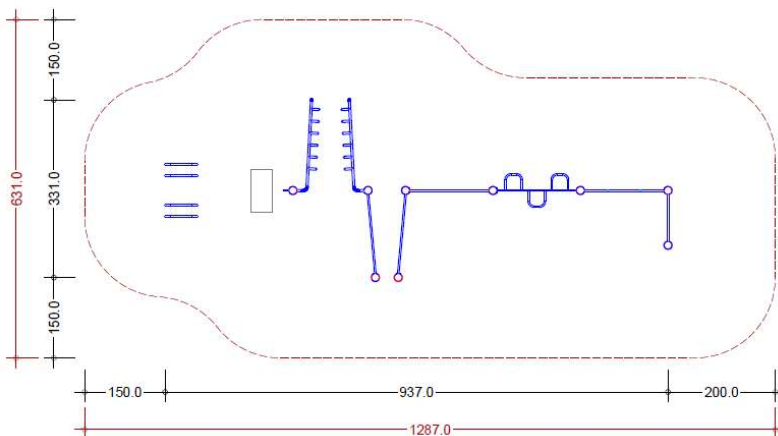

Calisthenics – Strecke 01

Lärche

Gerätebeschreibung

Calisthenics – Strecke 01 bestehend aus:

3 Steher, Höhe 250 cm, -3 Steher Höhe 200 cm, - 2 Steher Höhe 140 cm, 1 x Klimmzugstange, 1 x Sprossenleiter vertikal, 1 x Barren konisch, 1 x Kudu-Stange, 1 x Blockpodest Höhe 30cm, 1 x geschlängelte Klimmzugstange, 1 Klimmzugstange mit Hantelpaar, 1 x Ruderstangen schräg & 2 Paar Liegestützstangen. Gesamte Konstruktion aus kerngetrennter Lärche auf verzinkten Aufständerungen. Sämtliche Calisthenics - Elemente aus polierten Edelstahl.

Zusatzausstattung

Unterschiedlich Calisthenics-Elemente, Ausführung in Rund – oder Kantholz

Details

Ausführung Lärche, natur, kerngetrennt

Größtes Einzelteil 250 x 14 x 14 cm

Schwerstes Einzelteil 25 kg

Fallhöhe max. 235 cm

Gerätegröße 331 cm x 937 cm

Bodenklasse Gemäß EN 1177

Fundamente 17 Stk 60 x 60 x 80 cm

Altersgruppe ab 10 Jahren

Fallschutzfläche 631 x 1287 cm

Sicherheitsbereich 631 x 1287 cm