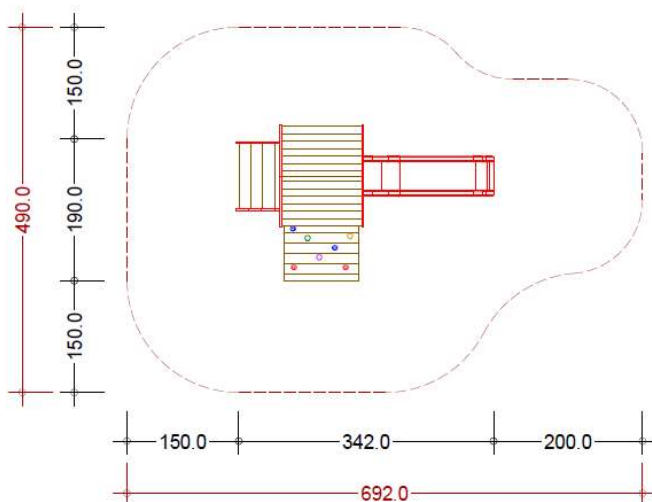

Kleinkinder Spiel-Rutschturm 01

- Gerätebeschreibung** Kleinkinder - Spielkombination mit vielen unterschiedlichen Kletter-, - Aufstiegs-, & Rutschelementen. Der Spielturn bietet dabei ausreichend Platz & Möglichkeiten zum Spielen, - Lernen - & Entdecken!
- Grundausrüstung** Spielturn 100 x 100 cm – PH 60 cm | 1 Rampenaufstieg mit bunten Klettergriffen | 1 Balkon-Brüstungselement | 1 GFK – Sicherheitsrutsche – PH 60 cm | 1 Stufenaufstieg kleinkindgerecht | 1 Satteldach | Alternativ: Ausführung in Robinie splintfrei & geschliffen
- Zusatzausrüstung** Kletternetz-Aufstieg | Rampe mit kreativen Trittleisten | farbliche Gestaltung

Details

Ausführung Lärche kerngetrennt auf verz. Aufständungen

Größtes Einzelteil 100 x 100 x 200 cm

Schwerstes Einzelteil 85 kg

Fallhöhe max. 60 cm

Gerätegröße 190 x 342 cm

Bodenklasse Gemäß EN 1177

Fundamente lt. Statik

Altersgruppe ab 1 Jahr (e)

Fallschutzfläche Rasen ausreichend

Sicherheitsbereich 490 x 692 cm