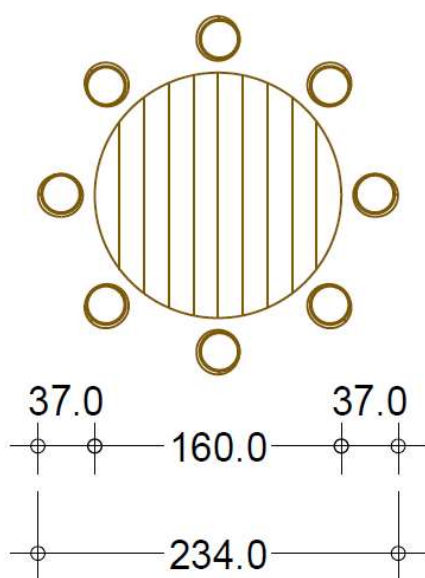

Runder Tisch mit Hocker

Lärche / Robinie

Gerätebeschreibung

Runde Sitzgelegenheit mit großem, runden Tisch.
Geeignet als Treffpunkt in öffentlichen Anlagen, als großer Spieltisch auf Kinderspielflächen oder aber auch als runde Schulbank & Basteltisch in den Pausenräumen von Schulen & Kindergärten.

Grundausrüstung

1 runder Spieltisch Ø 160 cm, H 70 cm | 8 runde Hocker Ø ca. 25 cm, H 42 cm

Details

Ausführung Lärche, natur & kerngetrennt
Robinie splintfrei & geschliffen

Größtes Einzelteil Ø 160 x 70 cm