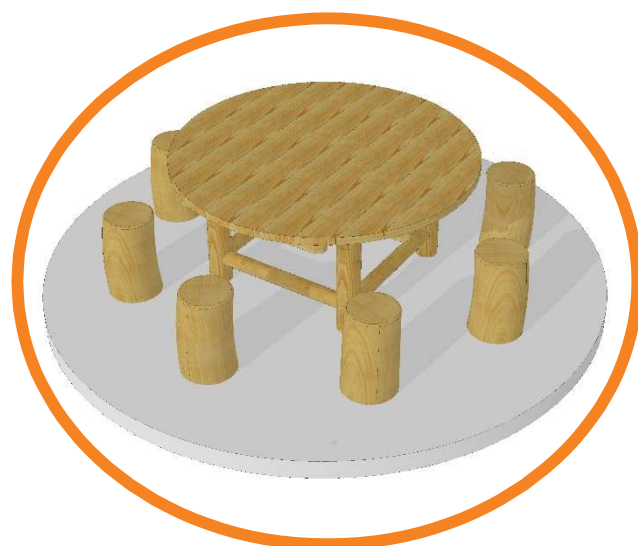

Runder Tisch mit Hocker

Lärche / Robinie

Gerätebeschreibung

Runde Sitzgelegenheit mit großem, runden Tisch.
Geeignet als Treffpunkt in öffentlichen Anlagen, als großer Spieltisch auf Kinderspielflächen oder aber auch als runde Schulbank & Basteltisch in den Pausenräumen von Schulen & Kindergärten.

Grundausrüstung

1 runder Spieltisch Ø 160 cm, H 70 cm | 8 runde Hocker Ø ca. 25 cm, H 42 cm

Details

Ausführung Lärche, natur & kerngetrennt
Robinie splintfrei & geschliffen

Größtes Einzelteil Ø 160 x 70 cm