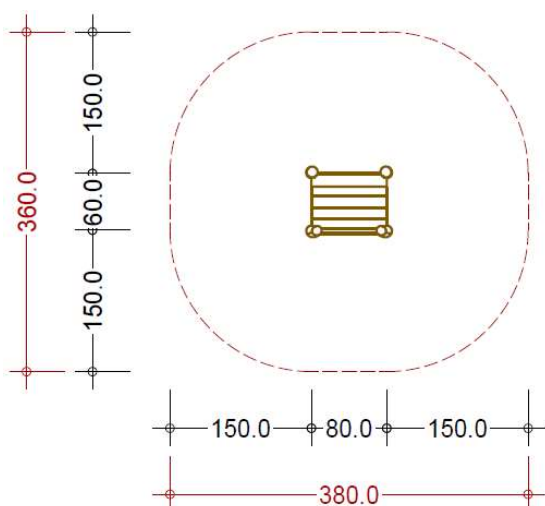

# Rutschenpodest 60 x 80

Robinie

## Gerätebeschreibung

Hang – Rutschenpodest aus Robinienholz splintfrei & geschliffen. Podest 60 x 80 cm, Podesthöhe ca. 25 cm. Inkl. Eichen - Haltesprosse  $\varnothing$  50 mm.

## Details

**Ausführung** Robinie, splintfrei & geschliffen

**Bodenklasse** Gemäß EN 1177

**Größtes Einzelteil**  $\varnothing$  14 x 200 cm

**Fundamente** 4 Stk á 40 x 40 x 60 cm

**Schwerstes Einzelteil** 25 kg

**Altersgruppe** ohne Einschränkung

**Fallhöhe max.** Ca. 25 cm

**Fallschutzfläche** -

**Gerätegröße** 60 x 80 cm

**Sicherheitsbereich** 360 x 380 cm