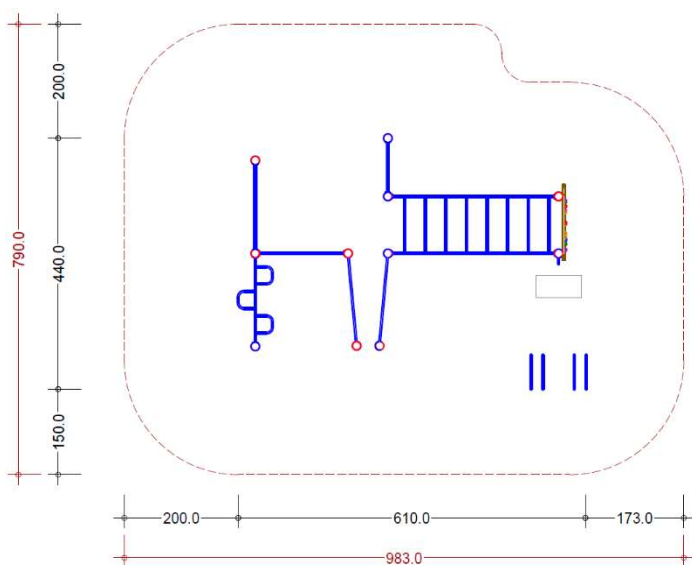

## Gerätebeschreibung

Calisthenics - Kombination 04 bestehend aus:

9 Steher, Höhe 250 cm, - 2 Steher Höhe 150 cm, - 1 x schräge Hangelstange Länge 280 cm, 1 x Klimmzugstange, 1 Sprossenleiter vertikal, 1 x Kletterwand, 1 x Barren konisch, 1 x Kudu-Stange, 1 x Blockpodest Höhe 30 cm, 1 x geschlängelte Klimmzugstange, 1 Klimmzugstange mit Hantelpaar & 2 Paar Liegestützstangen. Gesamte Konstruktion aus Gebirgslärche auf verzinkten Aufständern. Sämtliche Calisthenics - Elemente aus polierten Edelstahl.

## Details

**Ausführung** Lärche, natur, kerngetrennt

**Größtes Einzelteil** 250 x 110 x 20 cm

**Schwerstes Einzelteil** 75 kg

**Fallhöhe max.** 220 cm

**Gerätegröße** 440 cm x 610 cm

**Bodenklasse** Gemäß EN 1177