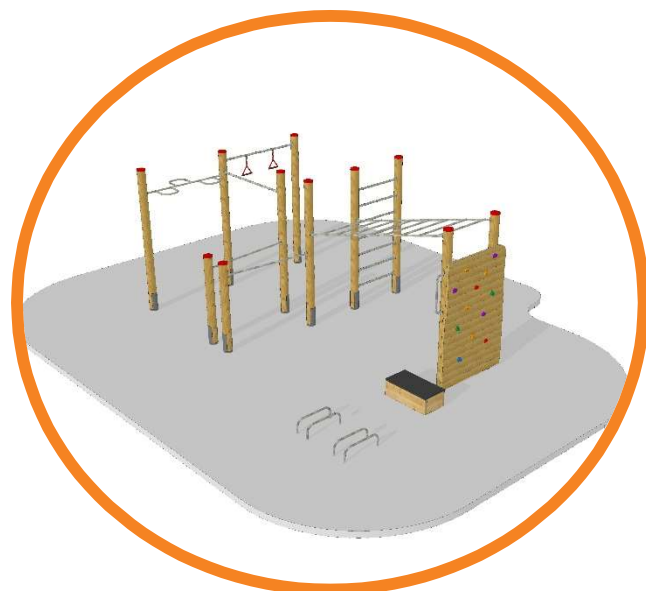

# Calisthenics - Kombination 04

Lärche

## Gerätebeschreibung

Calisthenics - Kombination 04 bestehend aus:

9 Steher, Höhe 250 cm, - 2 Steher Höhe 150 cm, - 1 x schräge Hangelstange Länge 280 cm, 1 x Klimmzugstange, 1 Sprossenleiter vertikal, 1 x Kletterwand, 1 x Barren konisch, 1 x Kudu-Stange, 1 x Blockpodest Höhe 30 cm, 1 x geschlängelte Klimmzugstange, 1 Klimmzugstange mit Hantelpaar & 2 Paar Liegestützstangen. Gesamte Konstruktion aus Gebirgslärche auf verzinkten Aufständern. Sämtliche Calisthenics - Elemente aus polierten Edelstahl.

## Details

**Ausführung** Lärche, natur, kerngetrennt

**Größtes Einzelteil** 250 x 110 x 20 cm

**Schwerstes Einzelteil** 75 kg

**Fallhöhe max.** 220 cm

**Gerätegröße** 440 cm x 610 cm

**Bodenklasse** Gemäß EN 1177

**Fundamente** 17 Stk 60 x 60 x 80 cm

**Altersgruppe** ab 10 Jahren

**Fallschutzfläche** 790 x 983 cm

**Sicherheitsbereich** 790 x 983 cm