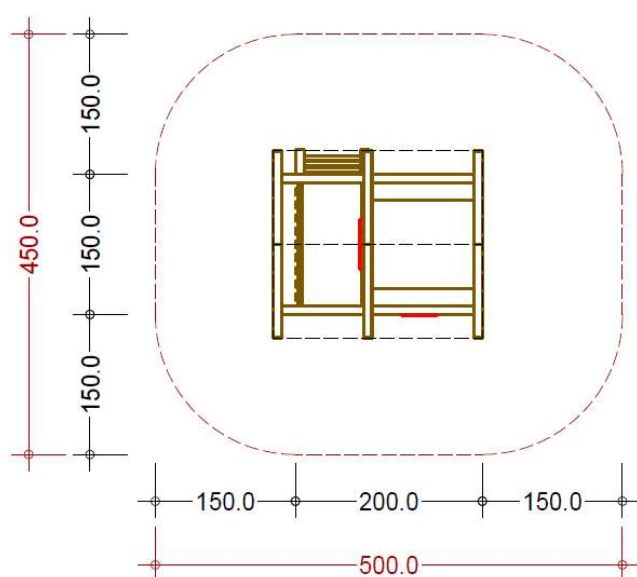

## Gerätebeschreibung

Lärchen – Spielhaus auf Stelzen mit überdachter Terrasse.  
 Podest 150 x 200 cm, Podesthöhe 50 cm.  
 Spielhaus 130 x 150 cm mit 1x Fenster, 1x Eingang & 2  
 Sitzbänkchen im Inneren. Terrasse überdacht, inkl. 2- seitigen  
 Brüstungselementen & Sprossenaufstieg.

## Details

**Ausführung** Lärche, natur, kerngetrennt

**Größtes Einzelteil** 4 x 16 x 200 cm

**Schwerstes Einzelteil** 15 kg

**Fallhöhe max.** 50 cm

**Gerätegröße** 150 x 200 x 250 cm

**Bodenklasse** Gemäß EN 1177

**Fundamente** 8 Stk á 40 x 40 x 60 cm

**Altersgruppe** ab 1 Jahre

**Fallschutzfläche** -

**Sicherheitsbereich** 450 x 500 cm