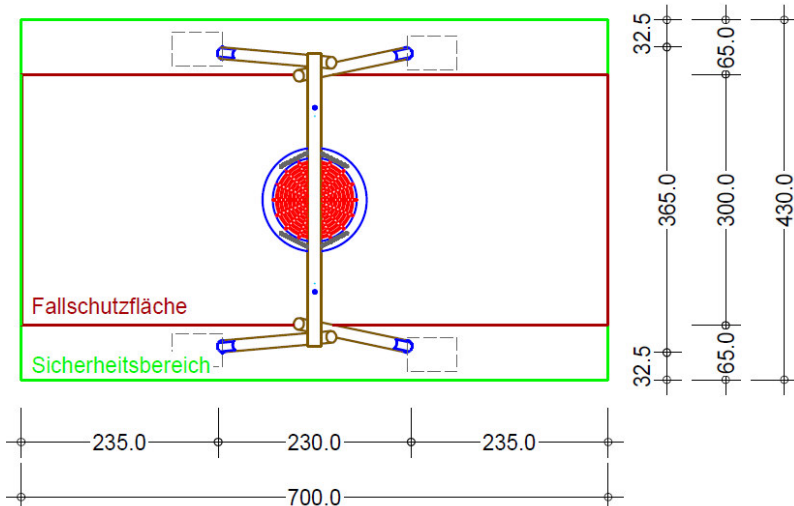

Nestschaukel Standard

Robinie

Lichte Höhe 210 cm

Gerätebeschreibung

Zwei A-Stützen \varnothing ca. 14 cm,
 ein Schaukelbalken \varnothing ca. 16 cm, Länge 3,5 m (lichte Höhe 210 cm)
 Zwei Stk Kardan-Schaukelgelenke aus wartungsfreiem Edelstahlguss.
 Nestschaukelkorb \varnothing 120 cm.

Zusatzausstattung

Nestschaukelkorb \varnothing 100 cm

Details

Ausführung Robinie natur & unbehandelt

Größtes Einzelteil \varnothing 16 x 350 cm

Schwerstes Einzelteil 60 kg

Fallhöhe max. 125 cm

Gerätegröße 230 x 365 cm

Bodenklasse Gemäß EN 1177

Fundamente 4 Stk á 40x40x70 cm

Altersgruppe Ab 3 Jahren

Fallschutzfläche 300 x 700 cm

Sicherheitsbereich 430 x 800 cm