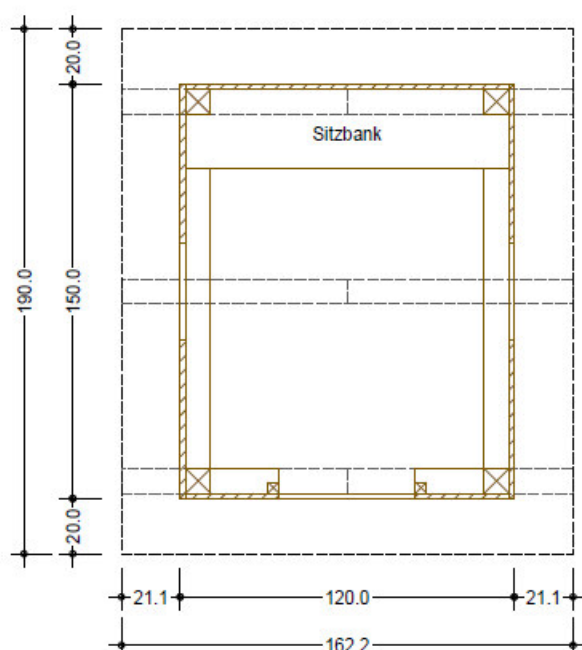

Kleines Robinien-Spielhaus

Robinie

Gerätebeschreibung

Kleines Robinien - Spielhaus aus naturgewachsenen Robinienhölzern. Satteldach mit unbesäumten Robinienbrettern, Eingangsbereich, Fenster und Außenecken mit kreativen, unförmigen Robinienstämmen. Inkl. Bodenbelag unter dem Haus und Sitzbänkchen im Inneren.

Zusatzausstattung

Div. Schnitzfiguren | farbliche Gestaltung

Details

Ausführung Robinie natur & unbehandelt

Größtes Einzelteil 120 x 150 cm

Schwerstes Einzelteil 95 kg

Fallhöhe max. -

Gerätegröße Ca. 160 x 190 x 190 cm