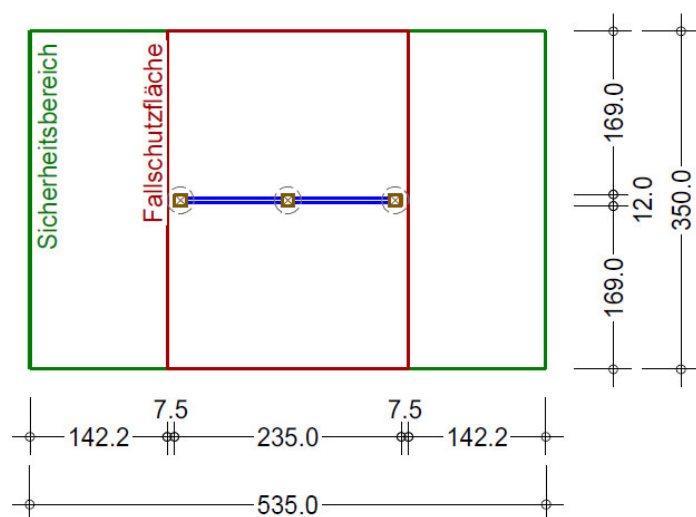

# Doppelreck

Lärche

Ausführung rund oder eckig

## Gerätebeschreibung

Das Doppelreck ist ein ideales Turngerät für ein abwechslungsreiches Spielerlebnis auf öffentlichen Spielplätzen oder in Schulen.

Doppelreck aus drei massiven Gebirglärchenholz-Stehern, rund oder eckig, auf verzinkten Aufständerungen.

## Details

**Ausführung** Lärche natur, kerngetrennt

**Größtes Einzelteil** 12 x 12 x 130 cm

**Schwerstes Einzelteil** 10 kg

**Fallhöhe max.** 120 cm

**Gerätegröße** 15 x 235 cm

**Bodenklasse** Gemäß EN 1177