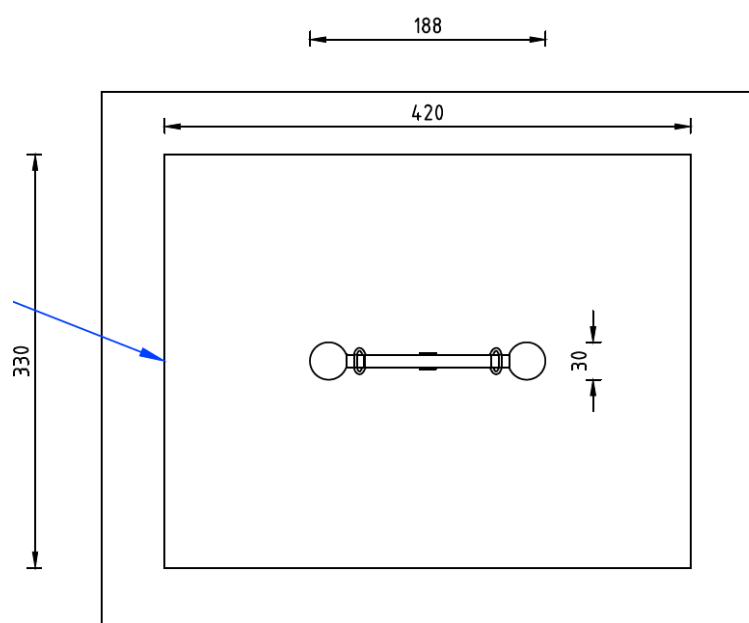

Kleinkinder - Wippe

Lärche

Gerätebeschreibung

Kleinkinder – Wippe aus splintfreier, kerngetrennter Gebirgslärche.
Massives Wippgelenk 10 x 10cm aus Edelstahl.

Zwei Stk Sitzteller aus witterungsbeständigen HDPE-Platten.

Zwei Stk Haltegriffe aus Edelstahl oder verzinktem Stahl pulverbeschichtet.

Zusatzausstattung

-

Details

Ausführung Lärche natur, kerngetrennt

Größtes Einzelteil 30 x 188 cm

Schwerstes Einzelteil 50 kg

Fallhöhe max. 60 cm

Gerätegröße 30 x 188 cm

Bodenklasse Gemäß EN 1177

Fundamente 1 Stk á 50 x 50 x 70 cm

Altersgruppe -

Fallschutzfläche -

Sicherheitsbereich 330 x 420 cm